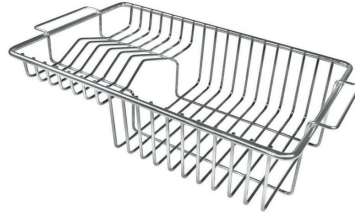

VASCA A RAGGIO STRETTO

Vasche con forme squadrate dal design moderno e con aumentata capienza. Per un'estetica minimal coniugata con la massima praticità.

VASCA PROFONDA

Vasche che raggiungono una profondità importante, oltre i 20 cm, grazie alla evoluta tecnologia produttiva, che offrono grande capienza e praticità in tutte le operazioni di lavaggio.

IN DOTAZIONE

8407 116 - Piletta automatica
Space Push
8100 606 - Griglia Black
8100 607 - Griglia Black

DATI TECNICI

FTS - cut out

FT - cut out

GALLERIA FOTOGRAFICA

IN DOTAZIONE

Griglia Black
8100 606

Griglia Black
8100 607

Piletta automatica Space Push - PP
8407 116

ACCESSORI OPZIONALI

Cestello inox
8611 000

Griglia portapiatti
8100 306

Tagliere legno noce
8642 004

Vaschetta forata inox
8156 000

ABBINAMENTI CONSIGLIATI

OP satinato
8499 100

OUTLINE GAS
7440 000