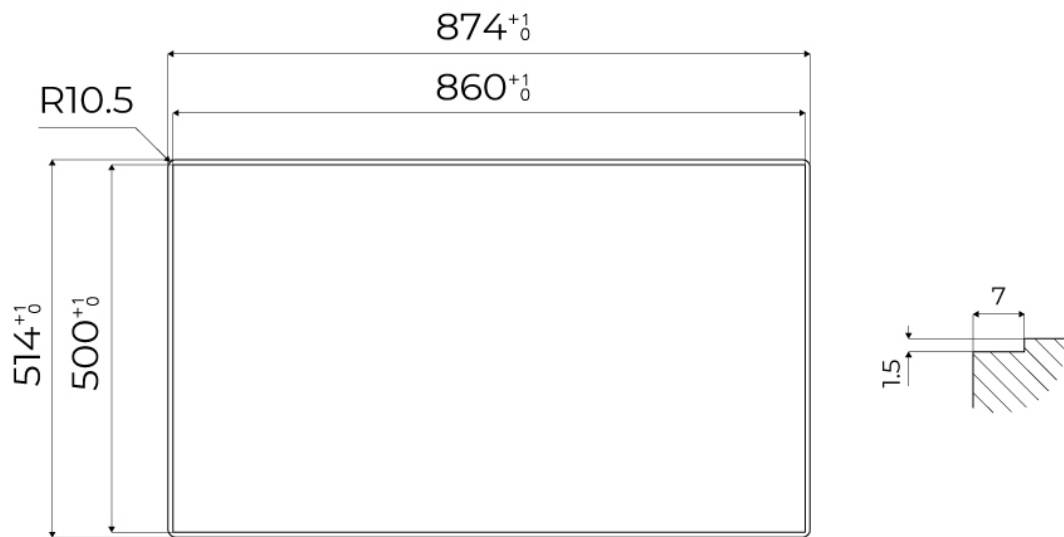

DETTAGLI

Bordo Installazione

Sopratop | Filotop

Materiale

Acciaio inox AISI 304

Texture	Spazzolatura in linea
Base	90 cm
Dimensioni	873x513 mm
Dotazioni standard	Ganci di fissaggio, guarnizione, piletta, troppo-pieno e sifone, Imballo in scatola
Fori Mixer	2 fori di serie - 3° foro su richiesta
Foro incasso	Vedi scheda tecnica
Gocciolatoio	No
Numero vasche	1 vasca
Piletta	Piletta 3,5"

IN DOTAZIONE

8407 116 - Piletta automatica
Space Push
8100 606 - Griglia Black
8100 607 - Griglia Black

DATI TECNICI

FTS - cut out

FT - cut out

GALLERIA FOTOGRAFICA

IN DOTAZIONE

Griglia Black
8100 606