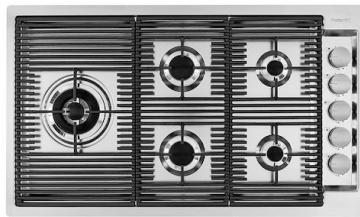

IN DOTAZIONE

8407 116 - Piletta automatica
Space Push
8100 606 - Griglia Black
8100 607 - Griglia Black

DATI TECNICI

FTS - cut out

FT - cut out

GALLERIA FOTOGRAFICA

IN DOTAZIONE

Griglia Black
8100 606

Griglia Black
8100 607

Piletta automatica Space Push - PP
8407 116

ACCESSORI OPZIONALI

Cestello inox
8611 000

Griglia portapiatti
8100 306

Tagliere legno noce
8642 004

Vaschetta forata inox
8156 000

ABBINAMENTI CONSIGLIATI

OP satinato
8499 100

OUTLINE GAS
7440 000